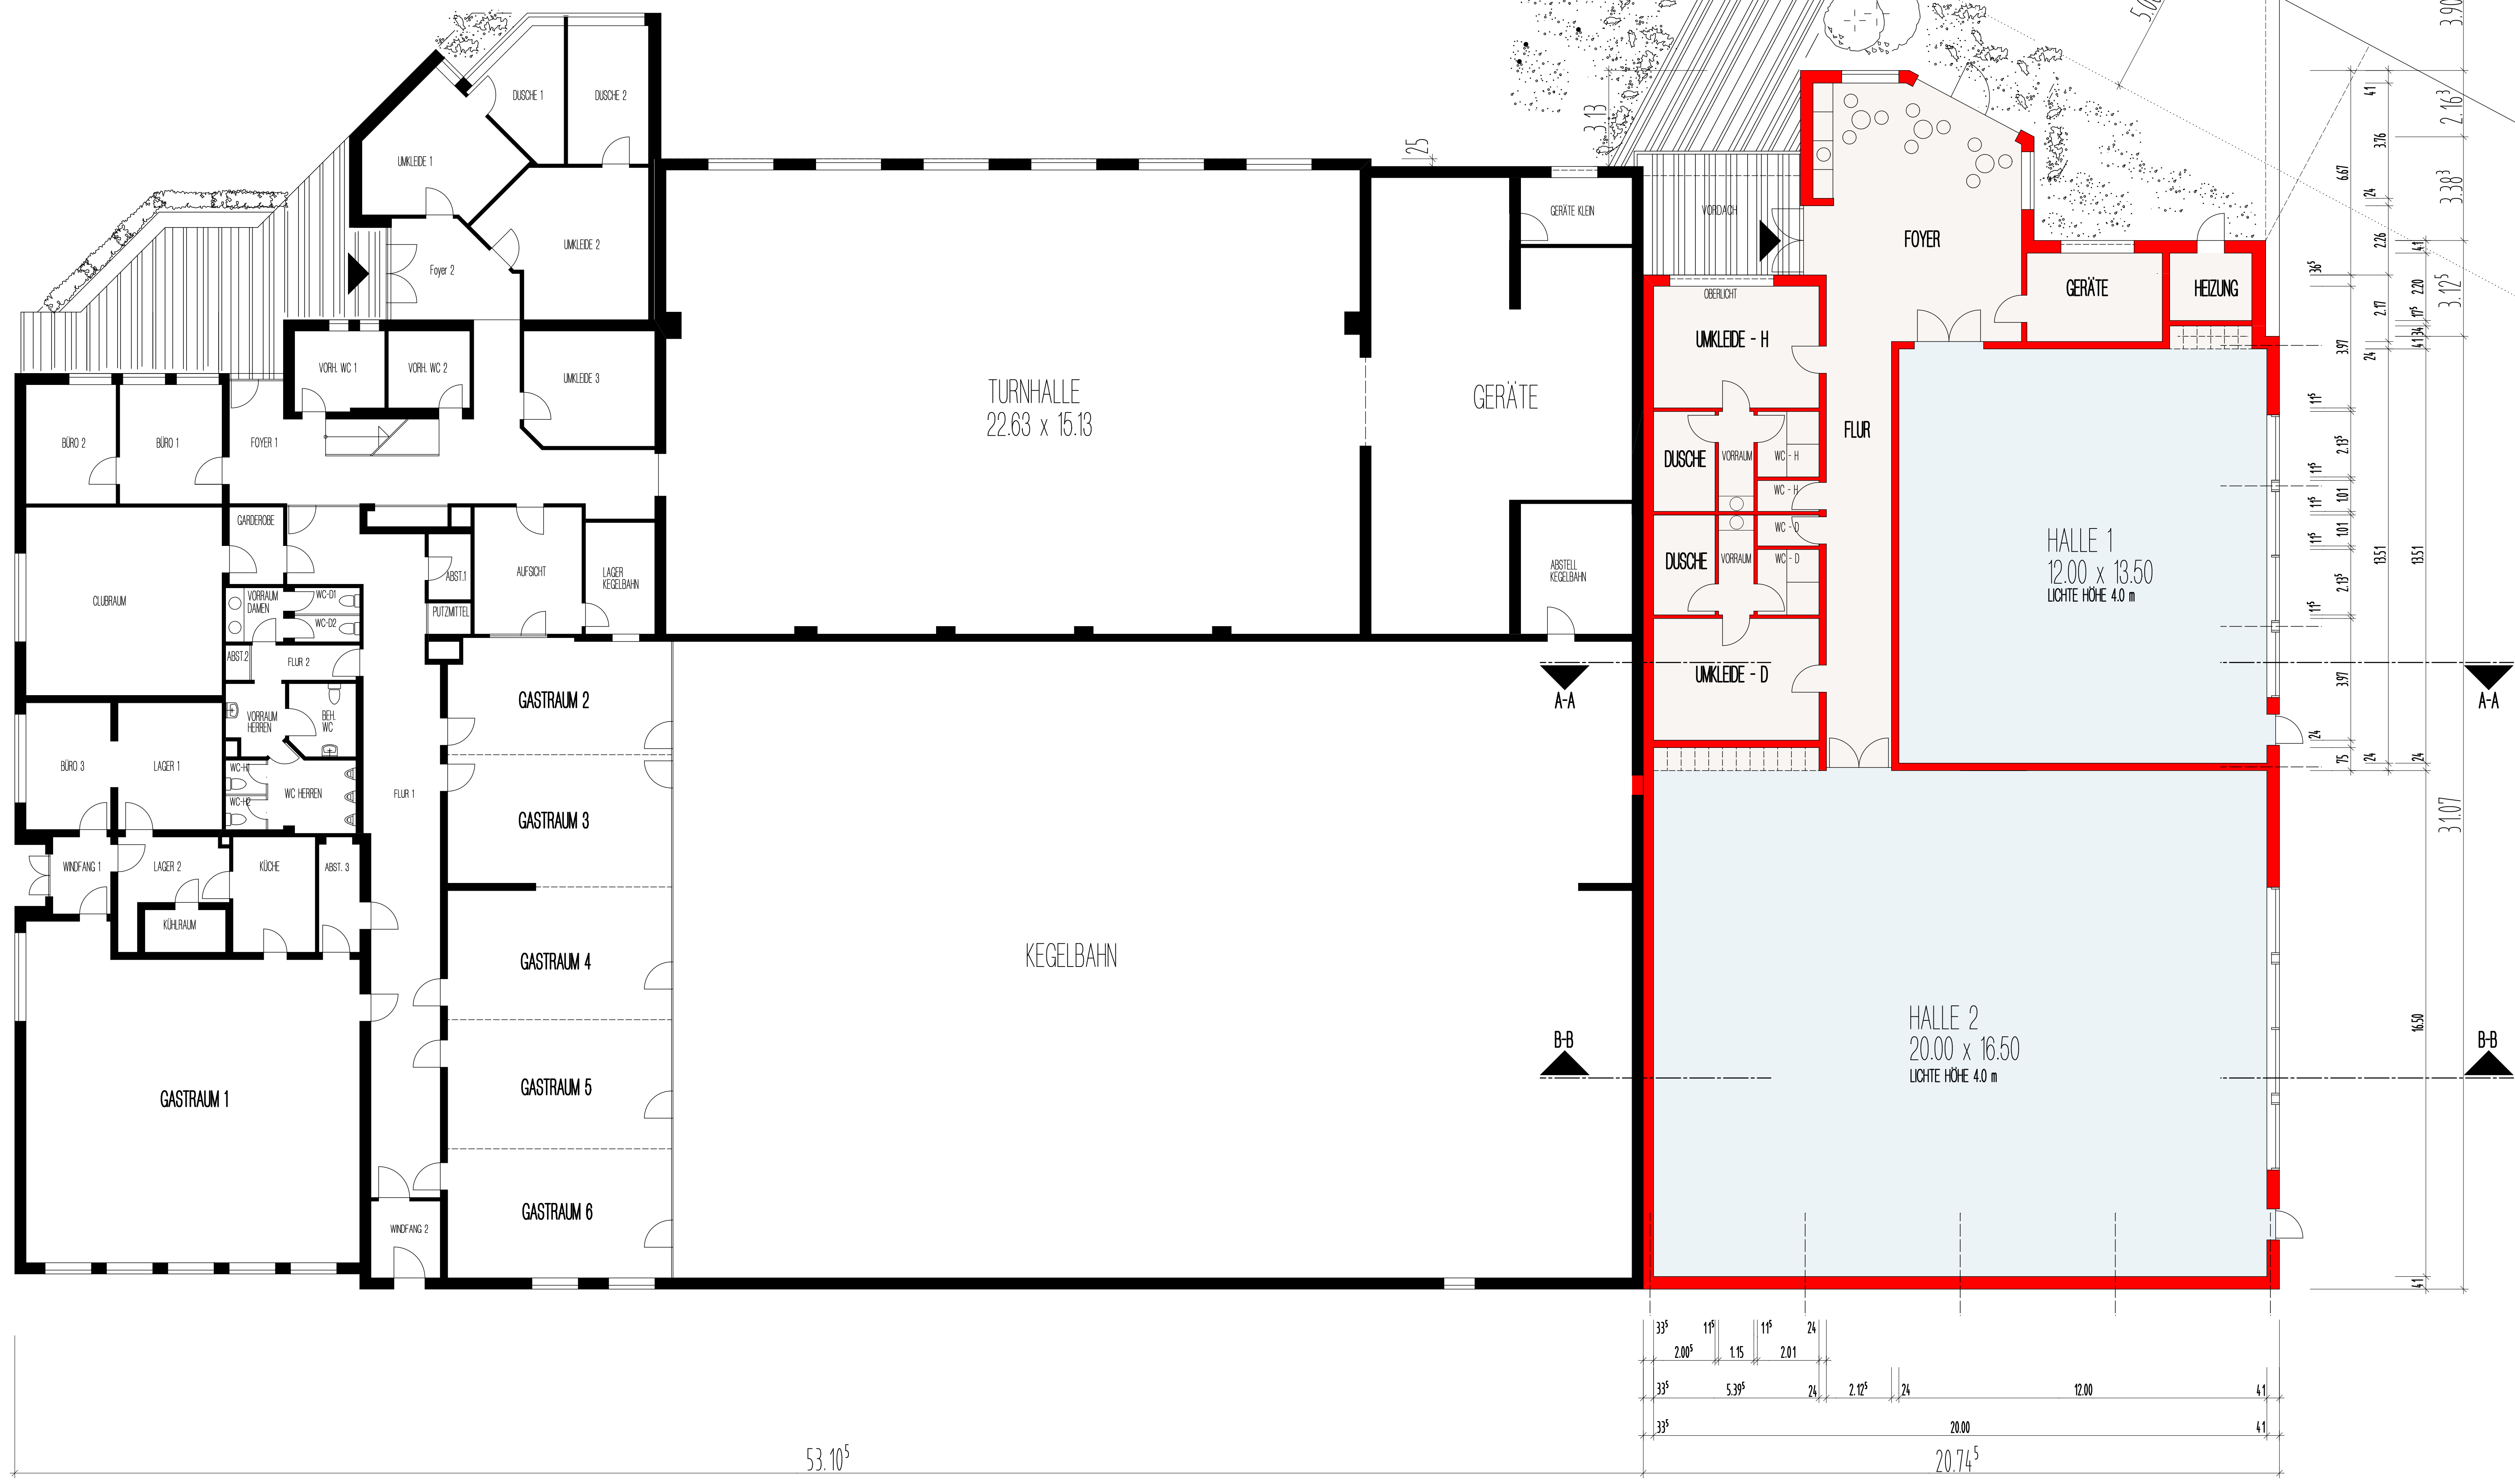

4.00
2.99
3.01
1.75
29.36⁵
4.95

8.76 2.15 10.16⁵ 23.15⁵

5.12⁵ 7.62 8.00
4.79 4.1 6.00 4.1 4.01 4.1 2.68 4.5 4.5

- BESTAND
- ABRUCH
- NEU
- HALLENFLÄCHE NEU
- NEBEN- UND VERKEHRSFÄCHEN

PROJEKT	ERWEITERUNG EINER SPORTHALLE		
BAUHERR	SPORTGEMEINSCHAFT SCHWARZ-WEISS e.V. OLDENBURG, AUGUSTSTRASSE 78, 28211 OLDENBURG		
BAUORT	AUGUSTSTRASSE 78, 28211 OLDENBURG		
BAUTEIL	GRUNDRISS ERDGESCHOSS		
BAUHERR	DESIGNER	WEITER	DATUM
	simon+exner	simon+exner	1. NOV. 2011
architekten simon+exner		projektstraße 1 28122 oldenburg tel. 04441/97387-3 fax 04441/97387-22	